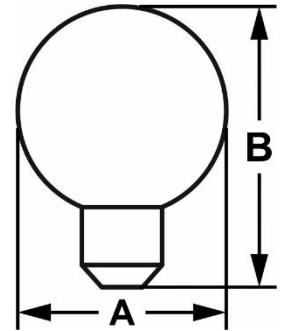

	INDEX	ABC		Lm	Tc[K]	PF			A [mm]	B [mm]	
A	1224	G125	4 W	340 lm	2200K K	0,6	Zlätý Zlatý zlata gold	E27	110	170	5902216715103
B	1246	G125	4 W	340 lm	2200K K	0,6	Srebrný Stieborný stříbrná silver		110	170	5902216715097
A	000374	G95	6 W	520 lm	2200K K	0,6	Zlätý Zlatý zlata gold		93	130	5902216715189
C	5207	ST64	6 W	520 lm	2200K K	0,6	Transparentný Průhledný Priehľadný		63	135	5902216715066
D	1033	T30	4 W	360 lm	2200K K	0,6	Priehľadný Transparent		28	215	5902216715073
E	001868	T30	6,5 W	650 lm	2200K K	0,6	Transparent	28	295	5902216715080	